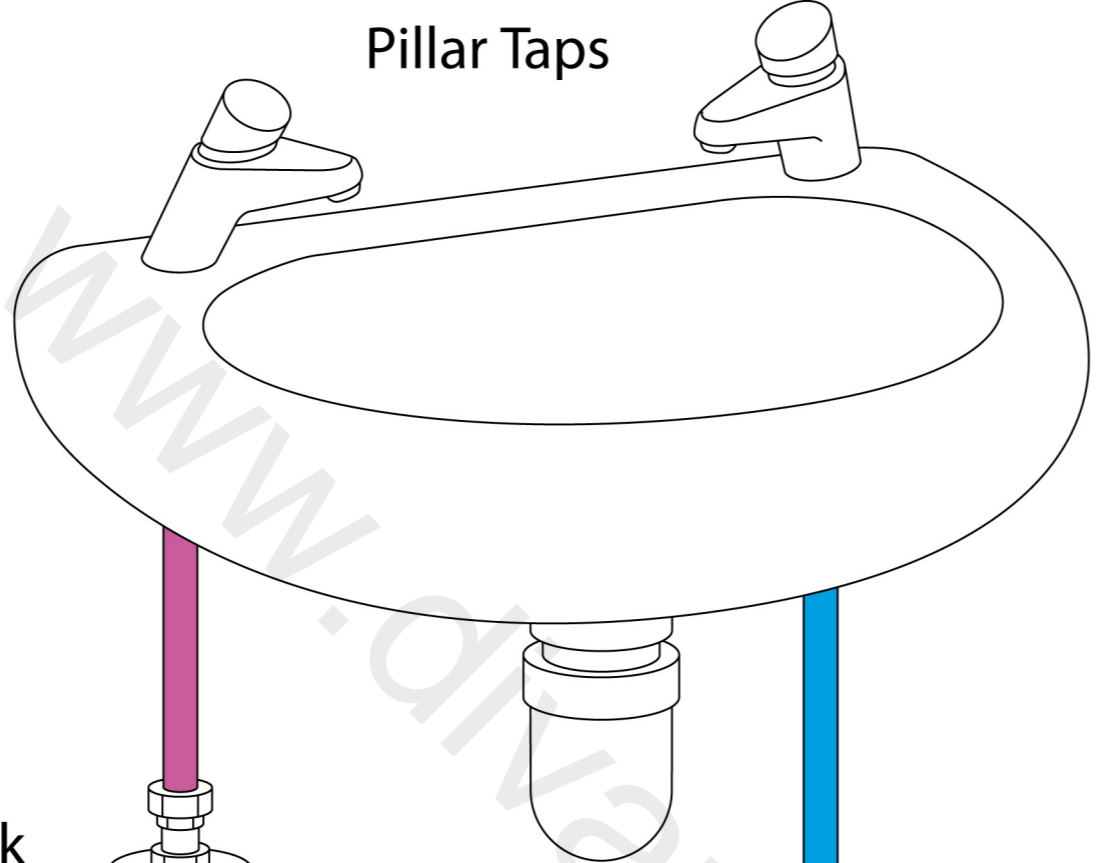

Pillar Taps

Rada 215-t3 dk