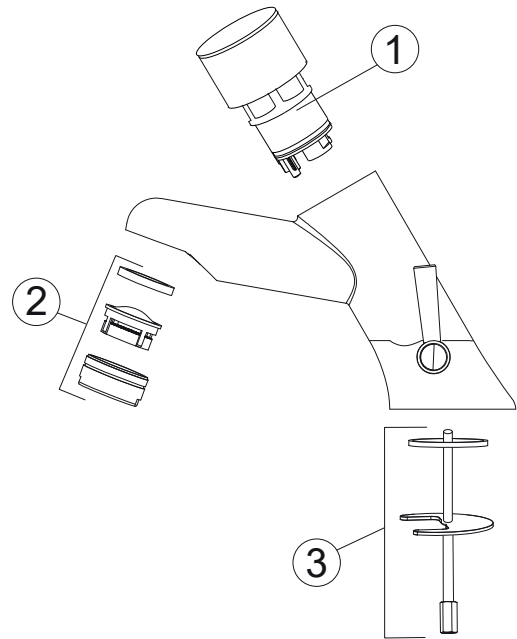

100039193 chrome

Temporized basin mixer 1/2". Recomendado pressure 3 bar. Flow time 15+/- 5 seg. at 3 bar. Flow rate 13,06 l/min. at 3 bar.

Spare parts

POS.	SAP	ART.	RRP*
1	100073360	CARTUCHO C/PULS.15SEG. 3BAR TEMP.MEZCLA.	-
2	100073357	AIREADOR LAVABO TEMP.MEZCLADOR 24X1	-
3	100104007	FIXING KIT BASIN MIXER TEMPORIZED	-