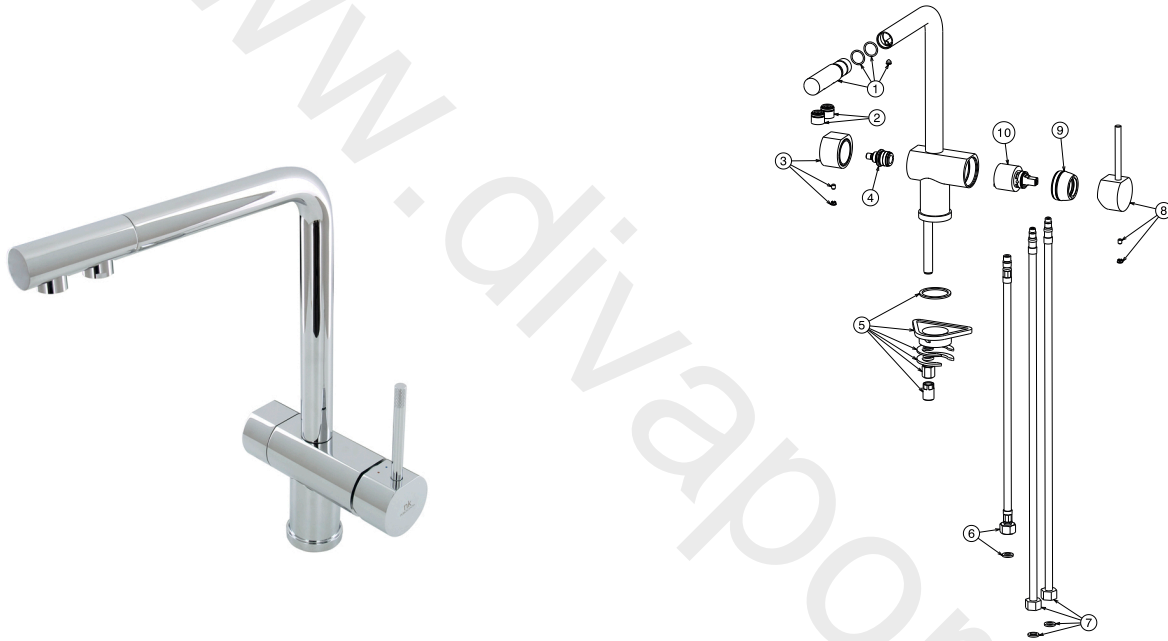

## 100063205 chrome

OSMOSIS - Single lever sink mixer for osmosis system with swivel spout. Ø35 mm ceramic cartridge and 3/8" connection. Length of hoses 485 mm and "Plus" aerator. Osmosis system is not included

### Spare parts

#### Versión: 1 : <2020

POS.	SAP	ART.	RRP*
1	100064639	BOCA GRIFERIA OSMOSIS	-
2	100039650	AIREADOR LAVABO/LAV.ENC. QUATRO 96NK	-
3	100064652	MANETA CAUDAL OSMOSIS	-
4	100064655	MONTURA MANETA OSMOSIS	-
5	100064648	JUEGO FIJACION GRIFERIA OSMOSIS	-
6	100064638	ALIMENTACION CAUDAL OSMOSIS	-
7	100039778	JGO.ALIM. JOY LAV.BID.URBAN LAV.C.A.	-
8	100064654	MANETA REGULADO.CAUDAL/TEMP.GRIG.OSMOSIS	-
9	100039670	EMB.FIJ QUATRO LAV/BID/BD/D/LAV C A16801	-
10	100040148	CARTRIDGE K35 WITHOUT DIST.& HOT LIMIT	-