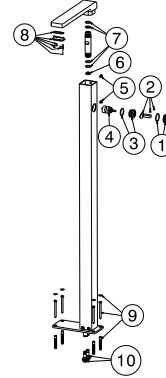

100063517 chrome

Floor mounted basin mixer 3/8". Spout with flow-bracker. Flow rate 12,23 l/min. at 3 bar.

Spare parts

POS.	SAP	ART.	RRP*
1	100064642	EMBELLECEDOR MANETA LOUNGE	-
2	100064653	MANETA LAVABO/BIDE LOUNGE	-
3	100064641	EMBELL.UNION CARTUCHO Y MANETA LOUNGE	-
4	100064640	CARTUCHO LAV/BIDE LOUNGE	-
5	100065253	TORNILLOS UNI.CUERPO INST.PAV.LAV.LOUNGE	-
6	100065260	REDUCTOR CAUDAL INST.PAV.LAVABO LOUNGE	-
7	100065254	JUNTAS ENT.-SAL.AGUA INST.PAV.LAV.LOUNGE	-
8	100064637	AIREADOR LAV/BID LOUNGE	-
9	100063505	TORNILLO F.A SUEL.INST.PAV B/D ESSENCE-C	-
10	100063497	JGO. CONEXIONES LOUNGE PAVIMENTO	-