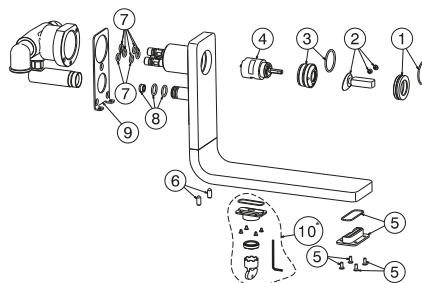

100063522 chrome

Wall mounted basin mixer 1/2". Ø25 mm ceramic cartridge. Without pop-up waste. Spout with flow-bracker. Flow rate 5,1 l/min. at 3 bar.

Extension kit

OPTION	SAP	FINISH	DIMENSION
1	100120327	CHROME	15 mm

Spare parts

POS.	SAP	ART.	RRP*
1	100064642	EMBELLEDOR MANETA LOUNGE	-
2	100064653	MANETA LAVABO/BIDE LOUNGE	-
3	100064641	EMBELL.UNION CARTUCHO Y MANETA LOUNGE	-
4	100064640	CARTUCHO LAV/BIDE LOUNGE	-
5	100064637	AIREADOR LAV/BID LOUNGE	-
6	100065055	UNION CUERPO LAVABO ENCASTRE LOUNGE	-
7	100065038	JUNTAS ENTRADA AGUA LAV.ENCASTRE LOUNGE	-
8	100065051	REDUCTOR CAUDAL+JUNTAS LAV.ENCAS.LOUNGE	-
9	100230471	FIXING KIT LOUNGE CONC. BASIN MIXER	-
10	100098000	AIREADOR ESPECIAL LOUNGE LAVABO	-
11	100107297	KEY CARTRIDGE LOUNGE COMPLETE COLLECTION	-