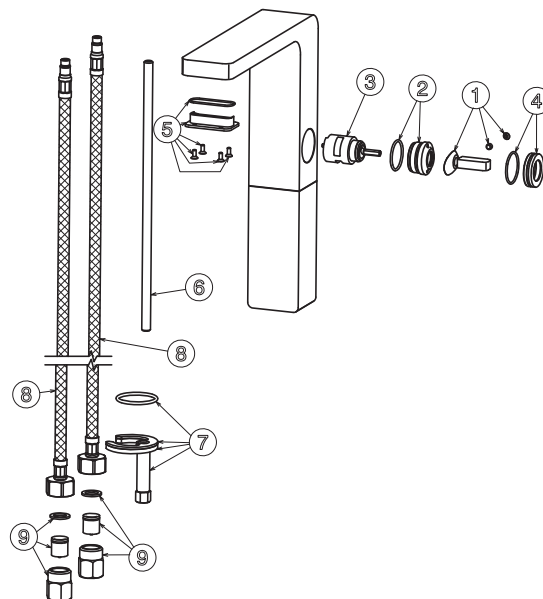

## 100063523 chrome

High spout single lever basin mixer 3/8". Ø25 mm ceramic cartridge. Length of hoses 470 mm. Without pop-up waste. Spout with flow-breaker (limit flow rate at 8 l/min. at 3 bar to avoid splashing water).

### Spare parts

#### Versión: 1

POS.	SAP	ART.	RRP*
1	100064653	MANETA LAVABO/BIDE LOUNGE	-
2	100064641	EMBELL.UNION CARTUCHO Y MANETA LOUNGE	-
3	100064640	CARTUCHO LAV/BIDE LOUNGE	-
4	100064642	EMBELLECEDOR MANETA LOUNGE	-
5	100064637	AIREADOR LAV/BID LOUNGE	-
6	100064643	ESPARRAGO FIJACION LAV.CAÑO ALTO LOUNGE	-
7	100064644	JGO FIJA. LAV/BIDE LOUNGE(S/ESPARRAGO)	-
8	100064647	FLEX. ALIMENT. LAV.CAÑO ALTO LOUNGE 1 UN	-
9	100046656	LIMITADOR CAUDAL IMAGINE LAV/BIDE	-
10	100098000	AIREADOR ESPECIAL LOUNGE LAVABO	-
11	100107297	KEY CARTRIDGE LOUNGE COMPLETE COLLECTION	-

#### Versión: 2 : A20

POS.	SAP	ART.	RRP*
1	100064653	MANETA LAVABO/BIDE LOUNGE	-
2	100064641	EMBELL.UNION CARTUCHO Y MANETA LOUNGE	-
3	100064640	CARTUCHO LAV/BIDE LOUNGE	-
4	100064642	EMBELLECEDOR MANETA LOUNGE	-
5	100153218	USA KIT AERATOR LOUNGE WALL MOUN. MIX CR	-
6	100064643	ESPARRAGO FIJACION LAV.CAÑO ALTO LOUNGE	-