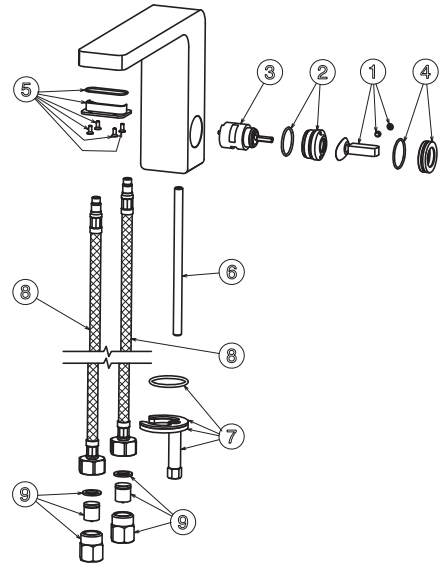

100063524 chrome

Single lever basin mixer 3/8". Ø25 mm ceramic cartridge. Length of hoses 470 mm. without pop-up waste. Spout with flow-breaker (limit flow rate at 8 l/min. at 3 bar to avoid splashing water).

Spare parts

POS.	SAP	ART.	RRP*
1	100064653	MANETA LAVABO/BIDE LOUNGE	-
2	100064641	EMBELECEDOR UNION CARTUCHO Y MANETA LOUNGE	-
3	100064640	CARTUCHO LAV/BIDE LOUNGE	-
4	100064642	EMBELECEDOR MANETA LOUNGE	-
5	100064637	AIREADOR LAV/BID LOUNGE	-
6	100046651	ESPARRAGO FIJAC. IMAGINE LAV/LAV. C.A.	-
7	100064644	JGO FIJA. LAV/BIDE LOUNGE(S/ESPARRAGO)	-
8	100064646	HOSE FOR LOUNGE BASIN/BIDET MIXER	-
9	100046656	LIMITADOR CAUDAL IMAGINE LAV/BIDE	-
10	100098000	AIREADOR ESPECIAL LOUNGE LAVABO	-
11	100107297	KEY CARTRIDGE LOUNGE COMPLETE COLLECTION	-