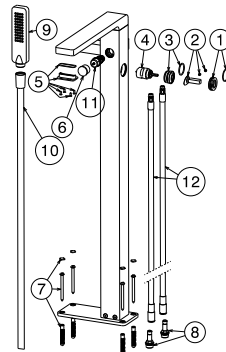

100073038 white

Floor mounted bath shower mixer 3/8". Spout with flow-bracker. automatic diverter. Flow rate 14,83 l/min. at 3 bar for spout and 14,12 l/min. at 3 bar for handshower.

Spare parts

POS.	SAP	ART.	RRP*
1	100091132	NEGRO EMBELLEC. CART.COLEC.LOUNGE NEGRO	-
2	100091134	NEGRO MANETA MEZCLADOR COLEC.LOUNGE NGR	-
3	100064641	EMBELL.UNION CARTUCHO Y MANETA LOUNGE	-
4	100064640	CARTUCHO LAV/BIDE LOUNGE	-
5	100064637	AIREADOR LAV/BID LOUNGE	-
6	100091122	BLANCO PARTE EXT.INV.B/D PAVIM.LOUNGE BL	-
7	100093453	TORNILLO+EMBELL.INST. PAV. LOUNGE BLANCO	-
8	100063497	JGO. CONEXIONES LOUNGE PAVIMENTO	-
9	100084981	LOUNGE HANDSHOWER WHITE	-
10	100137873	150CM FL SHOW.HOSE PVC TWIST FREE WHITE	-
11	100304531	PARTE INTERNA INVERS. LOUNGE PAV. BLANCO	-
12	100130435	JUEGO FLEXIBLE ALIMENT LOUNGE PAV.B.D.	-
13	100107297	KEY CARTRIDGE LOUNGE COMPLETE COLLECTION	-