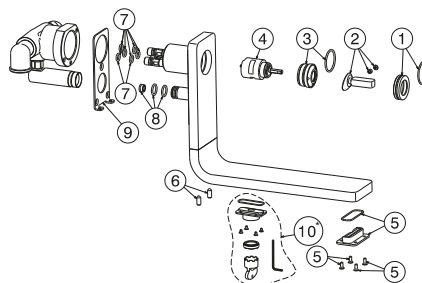

100073039 white

Wall mounted basin mixer 1/2". Ø25 mm ceramic cartridge. Without pop-up waste. Spout with flow-bracker. Flow rate 5,1 l/min. at 3 bar.

Extension kit

OPTION	SAP	FINISH	DIMENSION
1	100120327	CHROME	15 mm

Spare parts

POS.	SAP	ART.	RRP*
1	100091132	NEGRO EMBELLEC. CART.COLEC.LOUNGE NEGRO	-
2	100091134	NEGRO MANETA MEZCLADOR COLEC.LOUNGE NGR	-
3	100064641	EMBELL.UNION CARTUCHO Y MANETA LOUNGE	-
4	100064640	CARTUCHO LAV/BIDE LOUNGE	-
5	100064637	AIREADOR LAV/BID LOUNGE	-
6	100065055	UNION CUERPO LAVABO ENCASTRE LOUNGE	-
7	100065038	JUNTAS ENTRADA AGUA LAV.ENCASTRE LOUNGE	-
8	100065051	REDUCTOR CAUDAL+JUNTAS LAV.ENCAS.LOUNGE	-
9	100230471	FIXING KIT LOUNGE CONC. BASIN MIXER	-
10	100107977	SPECIAL AERATOR LOUNGE WHITE	-
11	100107297	KEY CARTRIDGE LOUNGE COMPLETE COLLECTION	-