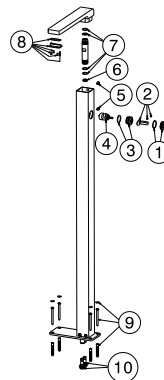

100073040 white

Floor mounted basin mixer 3/8". Spout with flow-bracker. Flow rate 12,23 l/min. at 3 bar.

Spare parts

POS.	SAP	ART.	RRP*
1	100091132	NEGRO EMBELLEC. CART.COLEC.LOUNGE NEGRO	-
2	100091134	NEGRO MANETA MEZCLADOR COLEC.LOUNGE NGR	-
3	100064641	EMBELL.UNION CARTUCHO Y MANETA LOUNGE	-
4	100064640	CARTUCHO LAV/BIDE LOUNGE	-
5	100093440	2 TORNIL.PART.TRASERA INST.PAV.LOUNGE BL	-
6	100065260	REDUCTOR CAUDAL INST.PAV.LAVABO LOUNGE	-
7	100065254	JUNTAS ENT.-SAL.AGUA INST.PAV.LAV.LOUNGE	-
8	100064637	AIREADOR LAV/BID LOUNGE	-
9	100093453	TORNILLO+EMBELL.INST. PAV. LOUNGE BLANCO	-
10	100063497	JGO. CONEXIONES LOUNGE PAVIMENTO	-
11	100107297	KEY CARTRIDGE LOUNGE COMPLETE COLLECTION	-