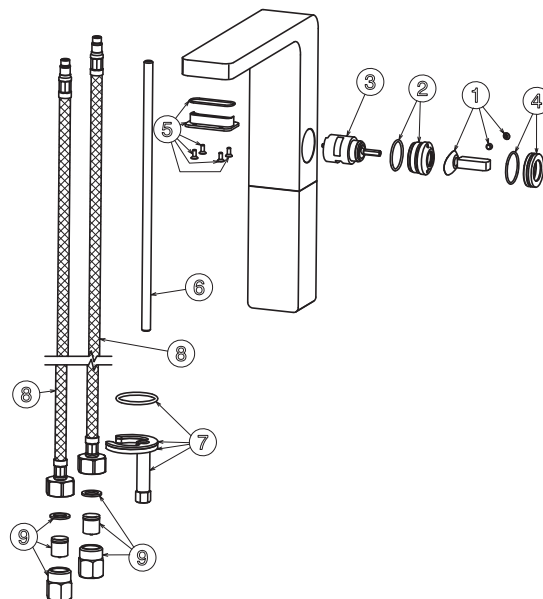

100073041 white

High spout single lever basin mixer 3/8

## Spare parts

POS.	SAP	ART.	RRP*
1	100091134	NEGRO MANETA MEZCLADOR COLEC.LOUNGE NGR	-
2	100064641	EMBELL.UNION CARTUCHO Y MANETA LOUNGE	-
3	100064640	CARTUCHO LAV/BIDE LOUNGE	-
4	100091132	NEGRO EMBELLEC. CART.COLEC.LOUNGE NEGRO	-
5	100064637	AIREADOR LAV/BID LOUNGE	-
6	100064643	ESPARRAGO FIJACION LAV.CAÑO ALTO LOUNGE	-
7	100064644	JGO FIJA. LAV/BIDE LOUNGE(S/ESPARRAGO)	-
8	100064647	FLEX. ALIMENT. LAV.CAÑO ALTO LOUNGE 1 UN	-
9	100046656	LIMITADOR CAUDAL IMAGINE LAV/BIDE	-
10	100107977	SPECIAL AERATOR LOUNGE WHITE	-
11	100107297	KEY CARTRIDGE LOUNGE COMPLETE COLLECTION	-