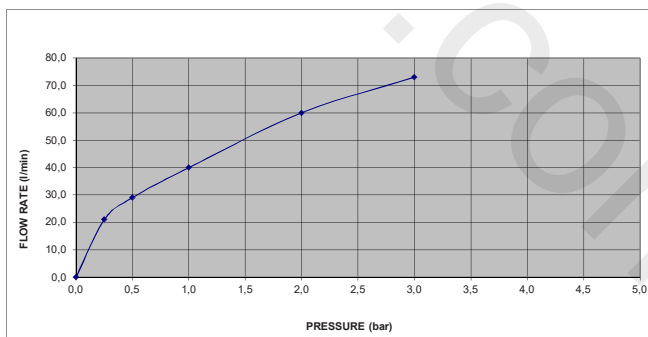

www.diverpoor.com

100093574
 100335367
 100209819
 100209822

 $F = F$ Min. - Max 0.5 - 5 bar	 50°C ✓ máx 70°C	Mixing system	
 Max. 5 bar	 3 bar ✓	Material	Brass

Pressure (Bar)	FLOW RATE (l/min)
0,0	0,0
0,3	21,0
0,5	29,0
1,0	40,0
2,0	60,0
3,0	73,0

100093579
 100335408
 100209818
 100209817

 <p>F</p> <p>F = F Min. - Max 0.5 - 5 bar</p>	 <p>50°C ✓ máx 70°C</p>	<p>Mixing system</p>	
 <p>F</p> <p>Max. 5 bar</p>	 <p>F</p> <p>3 bar ✓</p>	<p>Material</p>	<p>Brass</p>