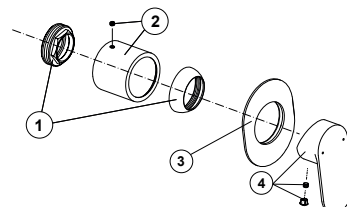

**100123922 chrome**

Single lever concealed shower mixer trim kit.

## Spare parts

| POS. | SAP       | ART.                                     | RRP* |
|------|-----------|------------------------------------------|------|
| 1    | 100108411 | NUT + TRIM PROJECT LINE CHROME           | -    |
| 2    | 100112836 | CUBRE CART. REDONDO PROJECT LINE ENC. CR | -    |
| 3    | 100144328 | HOTELS WALL TRIM CONC. SMARTBOX UNO CHR  | -    |
| 4    | 100112839 | HANDLE HOTELS CONC. & WALL MOUN. MIXER   | -    |