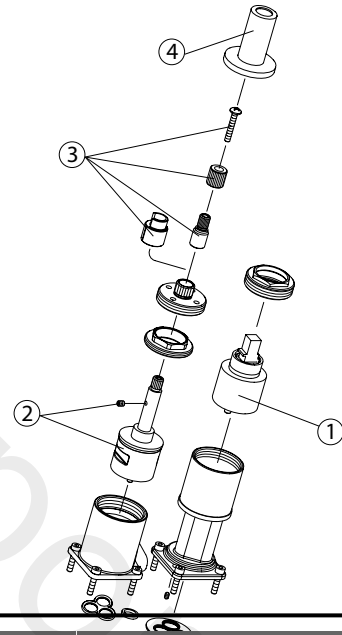

100124170

SMART BOX - Internal component for built-in mixer 100124167

### Extension kit

OPTION	SAP	FINISH	DIMENSION
1	100153675	-	25 mm

### Spare parts

#### Versión: 1 : A00

POS.	SAP	ART.	RRP*
1	100130677	CART.H.FLOW K35 WITHOUT DIST.& HOT LIMIT	-
2	100142141	SMART BOX VARIO DIVERTER	-
3	100140939	MECANISMO INVERSOR SMART BOX VARIO	-
4	100140686	SMART BOX VARIO DIVERTER TRIM	-