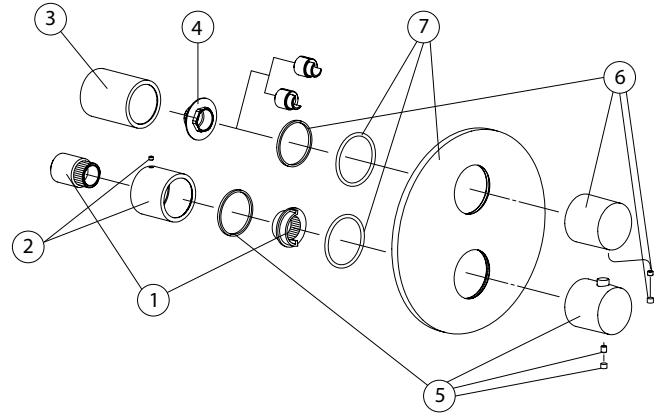

100124173 chrome

Thermostatic smart box external component.

Spare parts

Versión: 1 : A00

POS.	SAP	ART.	RRP*
1	100144319	TEMP. LIMIT. MECHANISM SMARTBOX TERMO	-
2	100112836	CUBRE CART. REDONDO PROJECT LINE ENC. CR	-
3	100144334	ROUND DIVERTER COVER SMARTBOX TERMO	-
4	100144333	DIVERTER NUT SMARTBOX TERMO	-
5	100144350	ROUND CONC. HANDLE SMARTBOX TERMO	-
6	100144351	ROUND CONC. DIVERTER SMARTBOX TERMO	-
7	100144341	ROUND WALL TRIM SMARTBOX CON TER BEF 19	-

Versión: 2 : A01

POS.	SAP	ART.	RRP*
1	100144319	TEMP. LIMIT. MECHANISM SMARTBOX TERMO	-
2	100112836	CUBRE CART. REDONDO PROJECT LINE ENC. CR	-
3	100144334	ROUND DIVERTER COVER SMARTBOX TERMO	-
4	100144333	DIVERTER NUT SMARTBOX TERMO	-
5	100144350	ROUND CONC. HANDLE SMARTBOX TERMO	-
6	100144351	ROUND CONC. DIVERTER SMARTBOX TERMO	-
7	100246354	PLATE ROUNDED TERMO CHR A01	-