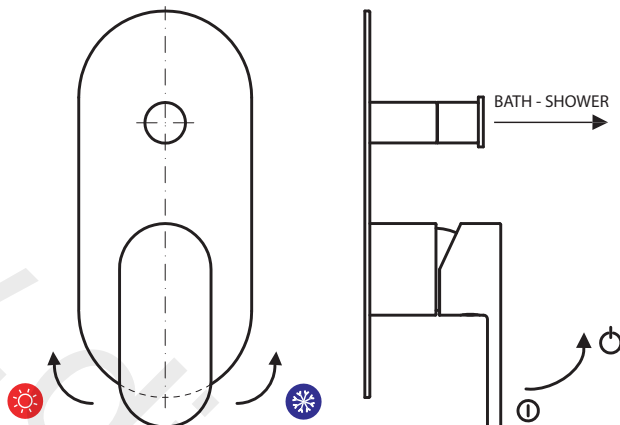

## Project Line

100107958

1	100108400
2	100048506

 <b>F</b> $F = F$ Min. - Max 0.5 - 5 bar	 50°C ✓ máx 70°C	Mixing system	
 <b>F</b> Max. 5 bar	 <b>F</b> 3 bar ✓	Material	Brass

100126663		
presión / pressure / pression (bar)	caudal / flow rate / débit salida ducha / handshower output / sortie douchette	salida baño / bath output / sortie baignoire
0	0	0
0,5	7,6	7,9
1	10,1	11,8
2	14,2	16,9
3	18	19,9
4	19,8	23,6
5	22,2	25,9