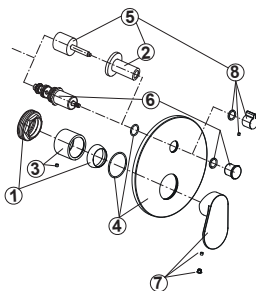

mood

○ 100161422

1	100108411
2	100140686
3	100112836
4	100170344
5	100170334
6	100112840
7	100170315
8	100170602