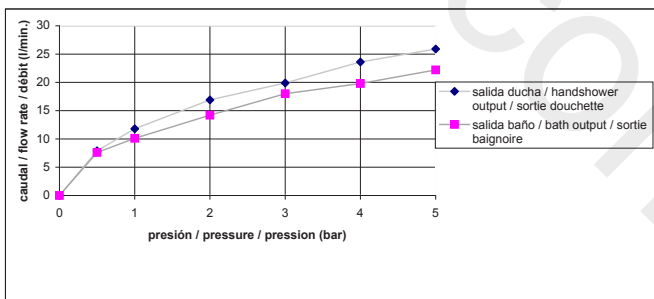

## Project Line

100107958

1	100108400
2	100048506

 <b>F</b> $F = F$ Min. - Max 0.5 - 5 bar	 50°C ✓ máx 70°C	Mixing system	
 <b>F</b> Max. 5 bar	 <b>F</b> 3 bar ✓	Material	Brass

100126663		
presión / pressure / pression (bar)	caudal / flow rate / débit salida ducha / handshower output / sortie douchette	salida baño / bath output / sortie baignoire
0	0	0
0,5	7,6	7,9
1	10,1	11,8
2	14,2	16,9
3	18	19,9
4	19,8	23,6
5	22,2	25,9