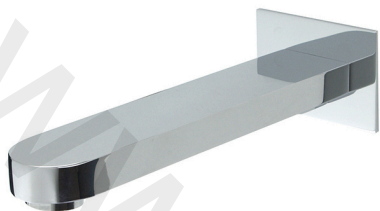

100150523 chrome

Wall mounted bath spout. Flow rate 22 l/min. at 3 bar.

Spare parts

Versión: 1 : A00

POS.	SAP	ART.	RRP*
1	100263784	HOTELS S. LEV. WALL M.B/S M AER HOUS	-

Versión: 2 : B01

POS.	SAP	ART.	RRP*
1	100263784	HOTELS S. LEV. WALL M.B/S M AER HOUS	-