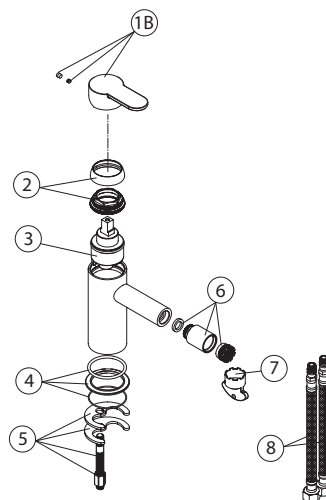

100184729 chrome

Single lever bidet mixer with Ø35 mm ceramic cartridge 400mm hoses 3/8

Spare parts

Versión: 1 : A00

POS.	SAP	ART.	RRP*
1	100202291	TONO BASIN/BIDET/H.SPOUT STANDARD HANDLE	-
2	100202293	TONO BIDET MIXER CARTRIDGE COVER	-
3	100202303	TONO BIDET MIXER 35MM CARTRIDGE	-
4	100202274	TONO BASIN-BIDET MIXER BASE TRIM	-
5	100202312	TONO BIDET MIXER FIXINGS	-
6	100202305	TONO BIDET MIXER CAP+AERATOR	-
7	100202276	TONO BAS/BIDET/H.SPOUT/SSQ./RD.AERE KEY	-
8	100044109	PAIR STANDARD HOSES	-

Versión: 2 : B01

POS.	SAP	ART.	RRP*
1	100202291	TONO BASIN/BIDET/H.SPOUT STANDARD HANDLE	-
2	100236440	TONO BIDET MIXER CARTRIDGE COVER B CHR	-
3	100236411	25MM CARTRIDGE TONO BIDET B	-
4	100236430	TONO BASIN-BIDET MIXER BASE TRIM B CHR	-
5	100236450	TONO BASIN MIXER FIXINGS B	-
6	100236402	TONO BIDET MIXER CAP+AERATOR B CHR	-
7	100202276	TONO BAS/BIDET/H.SPOUT/SSQ./RD.AERE KEY	-
8	100236420	HOSES TONO BASIN/BIDET MIXER	-