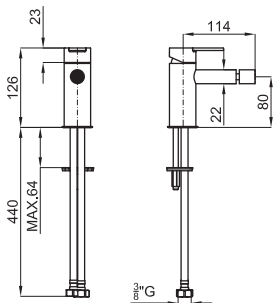

100184729
100190501
100190511