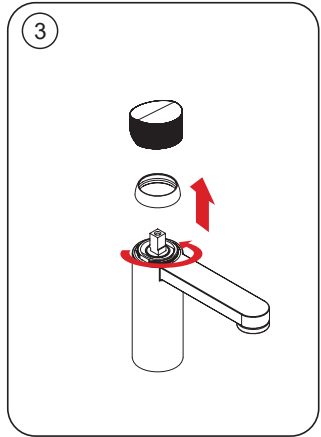

100184751
100190389
100190409

100184752
100190483
100190480

100184744
100190526
100190493

100184753
100190615
100190633

100184729
100190501
100190511

100184756
100190515
100190530

i

	Min.-Max. 0,5 - 5 bar		Max. 70°C	Mixing system	
	Max. 5 bar		3 bar	Material	Brass
				Coating	chrome nickel
					$\geq 0,25 \mu\text{m}$ $\geq 10 \mu\text{m}$

Pressure (Bar)	FLOW RATE (l/min)		
	Basin	Bidet	High Spout
0,0	0,0	0,0	0,0
0,5	3,1	3,4	2,6
1,0	4,2	4,4	3,7
2,0	5,2	5,8	4,7
3,0	5,2	5,5	4,7
4,0	5,5	5,5	4,9
5,0	5,5	5,4	5,0

PORCELANOSA BATHROOMS

www.noken.com