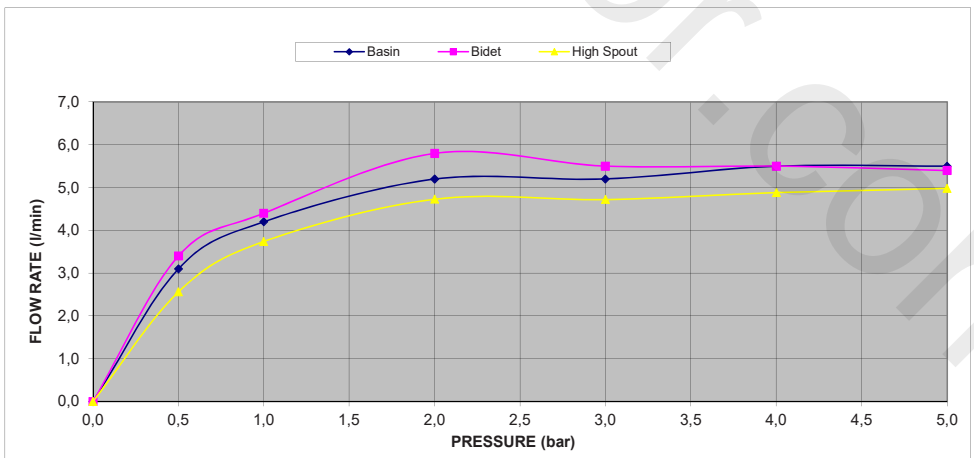

100184751
100190389
100190409

100184752
100190483
100190480

100184744
100190526
100190493

100184753
100190615
100190633

100184729
100190501
100190511

100184756
100190515
100190530

i

	Min.-Max. 0,5 - 5 bar		Max. 70°C	Mixing system	
	Max. 5 bar		3 bar	Material	Brass
				Coating	chrome nickel
					$\geq 0,25 \mu\text{m}$ $\geq 10 \mu\text{m}$

Pressure (Bar)	FLOW RATE (l/min)		
	Basin	Bidet	High Spout
0,0	0,0	0,0	0,0
0,5	3,1	3,4	2,6
1,0	4,2	4,4	3,7
2,0	5,2	5,8	4,7
3,0	5,2	5,5	4,7
4,0	5,5	5,5	4,9
5,0	5,5	5,4	5,0

PORCELANOSA BATHROOMS

www.noken.com