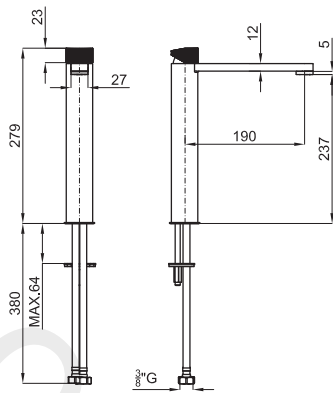

100184753
100190615
100190633