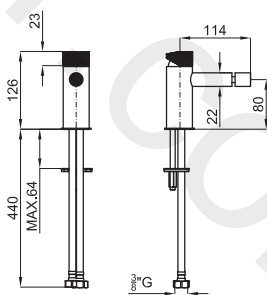

100184756
100190515
100190530