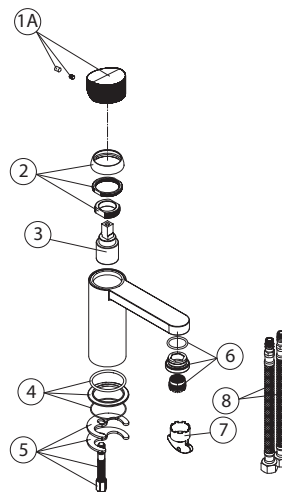

100190480 titanium

Basin mixer with rib handle and Ø25 mm ceramic cartridge 500mm hoses 3/8" . Flow rate is 5 l/min at 3 bar

Spare parts

Versión: 1 : A00

POS.	SAP	ART.	RRP*
1	100236380	TONO BASIN/BID/HIGH RIB HANDLE B TITAN	-
2	100236358	TONO BASIN MIXER CARTRID. COVER B TITAN	-
3	100129745	25 MM KEROX CART. WITHOUT DISTRIBUTOR	-
4	100236381	TONO BASIN-BID MIXER BASE TRIM B TITAN	-
5	100236450	TONO BASIN MIXER FIXINGS B	-
6	100236359	TONO BASIN MIXER CAP+AERATOR B TITANIUM	-
7	100202276	TONO BAS/BIDET/H.SPOUT/SSQ./RD.AERE KEY	-
8	100236420	HOSES TONO BASIN/BIDET MIXER	-

Versión: 2 : B01

POS.	SAP	ART.	RRP*
1	100304836	MAN ESTRIADA. MON TONO LAV/BID/C.ALTO TI	-
2	100306651	TUERCA EMB. CUBREC. MON.TONO LAV. TIT	-
3	100129745	25 MM KEROX CART. WITHOUT DISTRIBUTOR	-
4	100287266	BASE EMB MON.TONO LAVABO-BIDET TIT	-
5	100236450	TONO BASIN MIXER FIXINGS B	-
6	100304852	CASQUILLO AIREAD MON. TONO LAV TIT	-
7	100202276	TONO BAS/BIDET/H.SPOUT/SSQ./RD.AERE KEY	-
8	100236420	HOSES TONO BASIN/BIDET MIXER	-
9	100226820	TONO HIGH SPOUT AERATOR KEY	-