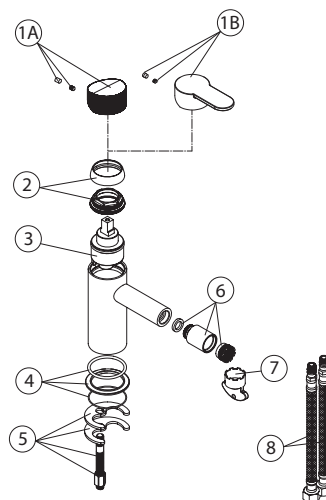

100190515 copper

Single lever bidet mixer with Ø35 mm ceramic cartridge 400mm hoses 3/8" . Flow rate is 5 l/min at 3 bar

Spare parts

Versión: 1 : A00

POS.	SAP	ART.	RRP*
1	100236357	TONO BASIN/BID/HIGH RIB HANDLE B COPPER	-
2	100236390	TONO BIDET MIXER CARTRID. COVER B COPPER	-
3	100236411	25MM CARTRIDGE TONO BIDET B	-
4	100236366	TONO BASIN-BID MIXER BASE TRIM B COPPER	-
5	100236450	TONO BASIN MIXER FIXINGS B	-
6	100236383	CASQUILLO AIREADOR MON.TONO BID B COBRE	-
7	100202276	TONO BAS/BIDET/H.SPOUT/SSQ./RD.AERE KEY	-
8	100236420	HOSES TONO BASIN/BIDET MIXER	-

Versión: 2 : B01

POS.	SAP	ART.	RRP*
1	100301699	MAN ESTRIADA. MON TONO LAV/BID/C.ALTO CO	-
2	100301720	TUERCA EMB. CUBREC. MON TONO BIDET CO	-
3	100236411	25MM CARTRIDGE TONO BIDET B	-
4	100301967	BASE EMB MON.TONO LAVABO-BIDET COB	-
5	100236450	TONO BASIN MIXER FIXINGS B	-
6	100302063	CASQUILLO AIREAD MON. TONO BIDET COB	-
7	100202276	TONO BAS/BIDET/H.SPOUT/SSQ./RD.AERE KEY	-
8	100236420	HOSES TONO BASIN/BIDET MIXER	-