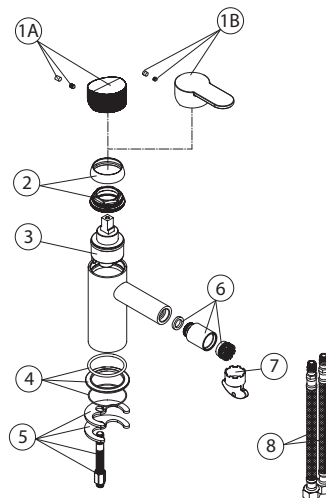

## 100190530 titanium

Single lever bidet mixer with Ø35 mm ceramic cartridge 400mm hoses 3/8" . Flow rate is 5 l/min at 3 bar

### Spare parts

#### Versión: 1 : A00

POS.	SAP	ART.	RRP*
1	100236380	TONO BASIN/BID/HIGH RIB HANDLE B TITAN	-
2	100236369	TONO BIDET MIXER CARTRID. COVER B TITAN	-
3	100236411	25MM CARTRIDGE TONO BIDET B	-
4	100236381	TONO BASIN-BID MIXER BASE TRIM B TITAN	-
5	100236450	TONO BASIN MIXER FIXINGS B	-
6	100236368	TONO BIDET MIXER CAP+AERATOR B TITANIUM	-
7	100202276	TONO BAS/BIDET/H.SPOUT/SSQ./RD.AERE KEY	-
8	100236420	HOSES TONO BASIN/BIDET MIXER	-

#### Versión: 2 : B01

POS.	SAP	ART.	RRP*
1	100304836	MAN ESTRIADA. MON TONO LAV/BID/C.ALTO TI	-
2	100304827	TUERCA EMB. CUBREC. MON TONO BIDET TI	-
3	100236411	25MM CARTRIDGE TONO BIDET B	-
4	100287266	BASE EMB MON.TONO LAVABO-BIDET TIT	-
5	100236450	TONO BASIN MIXER FIXINGS B	-
6	100304826	CASQUILLO AIREAD MON. TONO BIDET TIT	-
7	100202276	TONO BAS/BIDET/H.SPOUT/SSQ./RD.AERE KEY	-
8	100236420	HOSES TONO BASIN/BIDET MIXER	-