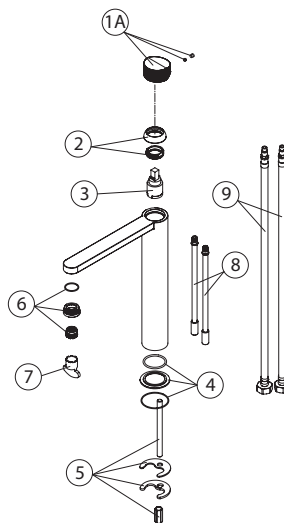

## 100190633 titanium

High spout basin mixer with rib handle . Ø25 mm ceramic cartridge 500mm hoses 3/8" . Flow rate is 5 l/min at 3 bar

### Spare parts

#### Versión: 1 : A00

POS.	SAP	ART.	RRP*
1	100236380	TONO BASIN/BID/HIGH RIB HANDLE B TITAN	-
2	100236358	TONO BASIN MIXER CARTRID. COVER B TITAN	-
3	100129745	25 MM KEROX CART. WITHOUT DISTRIBUTOR	-
4	100236381	TONO BASIN-BID MIXER BASE TRIM B TITAN	-
5	100236450	TONO BASIN MIXER FIXINGS B	-
6	100236359	TONO BASIN MIXER CAP+AERATOR B TITANIUM	-
7	100202276	TONO BAS/BIDET/H.SPOUT/SSQ./RD.AERE KEY	-
9	100236421	HOSES TONO HIGH SPOUT BASIN MIXER	-
10	100226820	TONO HIGH SPOUT AERATOR KEY	-

#### Versión: 2 : B01

POS.	SAP	ART.	RRP*
1	100304836	MAN ESTRIADA. MON TONO LAV/BID/C.ALTO TI	-
2	100339875	TRIM+NUT TONO HIGH SPOUT TIT	-
3	100129745	25 MM KEROX CART. WITHOUT DISTRIBUTOR	-
4	100287266	BASE EMB MON.TONO LAVABO-BIDET TIT	-
5	100236450	TONO BASIN MIXER FIXINGS B	-
6	100304852	CASQUILLO AIREAD MON. TONO LAV TIT	-
7	100202276	TONO BAS/BIDET/H.SPOUT/SSQ./RD.AERE KEY	-
8	100202310	TONO H.SPOUT INLET COPPER PIPES TONO	-
9	100113753	JUEGO DE LATIGUILLOS FINOS LARGOS	-