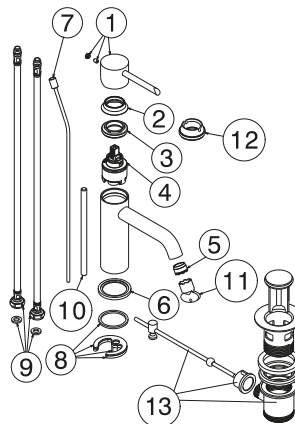

100208340 chrome

Single lever basin mixer. Ø35 mm. ceramic cartridge. Connection 3/8". Length of hoses 365 mm. With pop-up waste set 1 1/4". "Plus" aerator. Cold-water opening. Flow rate 5 l/min. at 3 bar.

Spare parts

POS.	SAP	ART.	RRP*
1	100209623	MANETA MONOMANDO LAV/BID ROUND CROMO	-
2	100209543	EMB. TUERCA CARTUCHO ROUND LAV/BID CR	-
3	100209560	TUERCA FIJACION CARTUCHO ROUND LAV/BID	-
4	100202303	TONO BIDET MIXER 35MM CARTRIDGE	-
5	100151822	5L/MIN CONC. AERATOR TJ	-
6	100209569	BASE MONOMANDO LAV/BID ROUND CROMO	-
7	100039779	VARILLA VERT. LAV/BID JOY 16151.21.01	-
8	100209520	FIJACION LAVABO/BIDE ROUND	-
9	100331394	REUTILIZAR 101	-
10	100046651	ESPARRAGO FIJAC. IMAGINE LAV/LAV. C.A.	-
11	100081787	LLAVE AIREADOR ENCASTRADO INTERMEDIO	-
13	100040204	POP UP WASTE 1 1/4" CHROME	-