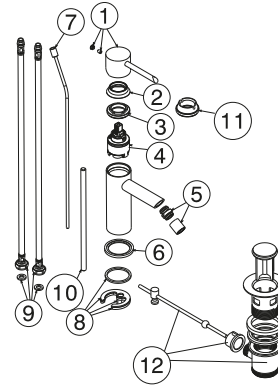

100208341 Matt black

Single lever bidet mixer 3/8". Ø35 mm ceramic cartridge. Length of hoses 370 mm. Without pop-up waste set 1 1/4". "Plus" aerator. Cold-water opening. Flow rate 5 l/min. at 3 bar.

Spare parts

Versión: 1 : A00

POS.	SAP	ART.	RRP*
1	100209586	MANETA MONOMANDO LAV/BID ROUND NEGRO	-
4	100202303	TONO BIDET MIXER 35MM CARTRIDGE	-
5	100209519	ROTULA CON AIREADOR BIDE ROUND NEGRO	-
6	100209621	BASE MONOMANDO LAV/BID ROUND NEGRO	-
7	100091169	NEGRO VARILLA VERTICAL LAV. URBAN NEGRO	-
8	100209520	FIJACION LAVABO/BIDE ROUND	-
9	100331394	REUTILIZAR 101	-
10	100209511	ESPARRAGO FIJACION ROUND LAV. ALT 200MM	-
11	100209521	TUERCA EMB. CARTUCHO ROUND EXT. NEGRO	-
20	100291603	LLAVE TUERCA CART. ROUND LAV/EXT NEGRO	-

Versión: 2 : B01

POS.	SAP	ART.	RRP*
1	100209586	MANETA MONOMANDO LAV/BID ROUND NEGRO	-
4	100202303	TONO BIDET MIXER 35MM CARTRIDGE	-
5	100209519	ROTULA CON AIREADOR BIDE ROUND NEGRO	-
6	100209621	BASE MONOMANDO LAV/BID ROUND NEGRO	-
8	100209520	FIJACION LAVABO/BIDE ROUND	-
9	100331394	REUTILIZAR 101	-
10	100209511	ESPARRAGO FIJACION ROUND LAV. ALT 200MM	-

11	100291690	EMB+TUERC FIJ CART ROUND LAV/BID/ALT NEG	-
----	-----------	--	---

Versión: 3 : B02

POS.	SAP	ART.	RRP*
1	100209586	MANETA MONOMANDO LAV/BID ROUND NEGRO	-
2	100202303	TONO BIDET MIXER 35MM CARTRIDGE	-
3	100209519	ROTULA CON AIREADOR BIDE ROUND NEGRO	-
4	100209621	BASE MONOMANDO LAV/BID ROUND NEGRO	-
5	100209520	FIJACION LAVABO/BIDE ROUND	-
6	100331394	REUTILIZAR 101	-
7	100209511	ESPARRAGO FIJACION ROUND LAV. ALT 200MM	-
8	100291690	EMB+TUERC FIJ CART ROUND LAV/BID/ALT NEG	-