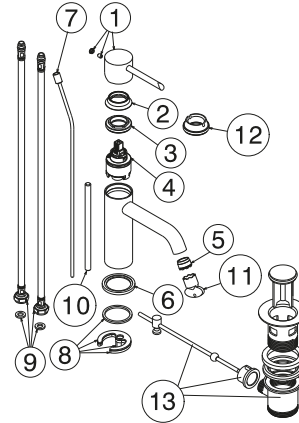

## 100208350 Matt black

Single lever basin mixer. Ø35 mm. ceramic cartridge. Connection 3/8". Length of hoses 365 mm. With pop-up waste set 1 1/4". "Plus" aerator. Cold-water opening. Flow rate 5 l/min. at 3 bar.

### Spare parts

POS.	SAP	ART.	RRP*
1	100209586	MANETA MONOMANDO LAV/BID ROUND NEGRO	-
4	100202303	TONO BIDET MIXER 35MM CARTRIDGE	-
5	100151822	5L/MIN CONC. AERATOR TJ	-
6	100209621	BASE MONOMANDO LAV/BID ROUND NEGRO	-
7	100091169	NEGRO VARILLA VERTICAL LAV. URBAN NEGRO	-
8	100209520	FIJACION LAVABO/BIDE ROUND	-
9	100331394	REUTILIZAR 101	-
10	100046651	ESPARRAGO FIJAC. IMAGINE LAV/LAV. C.A.	-
11	100081787	LLAVE AIREADOR ENCASTRADO INTERMEDIO	-
12	100209521	TUERCA EMB. CARTUCHO ROUND EXT. NEGRO	-
13	100271461	POP UP WASTE 1 1/4" BLACK	-
14	100291603	LLAVE TUERCA CART. ROUND LAV/EXT NEGRO	-