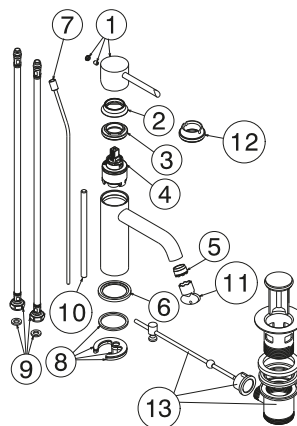

100208352 chrome

Single lever basin mixer 3/8". Ø35 mm ceramic cartridge. Length of hoses 365 mm. Without pop-up waste set. "Plus" aerator. Cold-water opening. Flow rate 5 l/min. at 3 bar.

Spare parts

Versión: 1 : A00

POS.	SAP	ART.	RRP*
1	100209623	MANETA MONOMANDO LAV/BID ROUND CROMO	-
2	100209543	EMB. TUERCA CARTUCHO ROUND LAV/BID CR	-
3	100209560	TUERCA FIJACION CARTUCHO ROUND LAV/BID	-
4	100202303	TONO BIDET MIXER 35MM CARTRIDGE	-
5	100151822	5L/MIN CONC. AERATOR TJ	-
6	100209569	BASE MONOMANDO LAV/BID ROUND CROMO	-
8	100209520	FIJACION LAVABO/BIDE ROUND	-
9	100331394	REUTILIZAR 101	-
10	100046651	ESPARRAGO FIJAC. IMAGINE LAV/LAV. C.A.	-
11	100081787	LLAVE AIREADOR ENCASTRADO INTERMEDIO	-

Versión: 2 : B01

POS.	SAP	ART.	RRP*
1	100209623	MANETA MONOMANDO LAV/BID ROUND CROMO	-
4	100202303	TONO BIDET MIXER 35MM CARTRIDGE	-
5	100151822	5L/MIN CONC. AERATOR TJ	-
6	100209569	BASE MONOMANDO LAV/BID ROUND CROMO	-
8	100209520	FIJACION LAVABO/BIDE ROUND	-
9	100331394	REUTILIZAR 101	-
10	100046651	ESPARRAGO FIJAC. IMAGINE LAV/LAV. C.A.	-

11	100081787	LLAVE AIREADOR ENCASTRADO INTERMEDIO	-
12	100291668	EMB+TUERC FIJ CART ROUND LAV/BID/ALT CR	-

Versión: 3 : B02

POS.	SAP	ART.	RRP*
1	100209623	MANETA MONOMANDO LAV/BID ROUND CROMO	-
4	100202303	TONO BIDET MIXER 35MM CARTRIDGE	-
5	100151822	5L/MIN CONC. AERATOR TJ	-
6	100209569	BASE MONOMANDO LAV/BID ROUND CROMO	-
8	100209520	FIJACION LAVABO/BIDE ROUND	-
9	100331394	REUTILIZAR 101	-
10	100046651	ESPARRAGO FIJAC. IMAGINE LAV/LAV. C.A.	-
11	100081787	LLAVE AIREADOR ENCASTRADO INTERMEDIO	-
12	100291668	EMB+TUERC FIJ CART ROUND LAV/BID/ALT CR	-