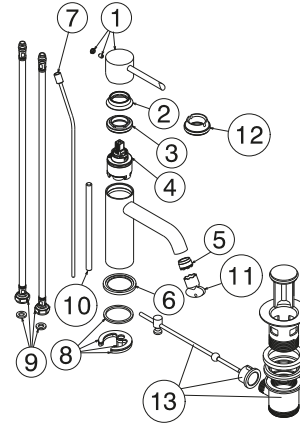

100208353 Matt black

Single lever basin mixer 3/8". Ø35 mm ceramic cartridge. Length of hoses 365 mm. Without pop-up waste set 1 1/4". "Plus" aerator. Cold-water opening. Flow rate 5 l/min. at 3 bar.

Spare parts

Versión: 1 : A00

POS.	SAP	ART.	RRP*
1	100209586	MANETA MONOMANDO LAV/BID ROUND NEGRO	-
4	100202303	TONO BIDET MIXER 35MM CARTRIDGE	-
5	100151822	5L/MIN CONC. AERATOR TJ	-
6	100209621	BASE MONOMANDO LAV/BID ROUND NEGRO	-
8	100209520	FIJACION LAVABO/BIDE ROUND	-
9	100331394	REUTILIZAR 101	-
10	100046651	ESPARRAGO FIJAC. IMAGINE LAV/LAV. C.A.	-
11	100081787	LLAVE AIREADOR ENCASTRADO INTERMEDIO	-
12	100291690	EMB+TUERC FIJ CART ROUND LAV/BID/ALT NEG	-

Versión: 2 : B01

POS.	SAP	ART.	RRP*
1	100209586	MANETA MONOMANDO LAV/BID ROUND NEGRO	-
4	100202303	TONO BIDET MIXER 35MM CARTRIDGE	-
5	100151822	5L/MIN CONC. AERATOR TJ	-
6	100209621	BASE MONOMANDO LAV/BID ROUND NEGRO	-
8	100209520	FIJACION LAVABO/BIDE ROUND	-
9	100331394	REUTILIZAR 101	-
10	100046651	ESPARRAGO FIJAC. IMAGINE LAV/LAV. C.A.	-
11	100081787	LLAVE AIREADOR ENCASTRADO INTERMEDIO	-

Versión: 3 : B02

POS.	SAP	ART.	RRP*
1	100209586	MANETA MONOMANDO LAV/BID ROUND NEGRO	-
2	100202303	TONO BIDET MIXER 35MM CARTRIDGE	-
3	100151822	5L/MIN CONC. AERATOR TJ	-
4	100209621	BASE MONOMANDO LAV/BID ROUND NEGRO	-
5	100209520	FIJACION LAVABO/BIDE ROUND	-
6	100331394	REUTILIZAR 101	-
7	100046651	ESPARRAGO FIJAC. IMAGINE LAV/LAV. C.A.	-
8	100081787	LLAVE AIREADOR ENCASTRADO INTERMEDIO	-
9	100291690	EMB+TUERC FIJ CART ROUND LAV/BID/ALT NEG	-