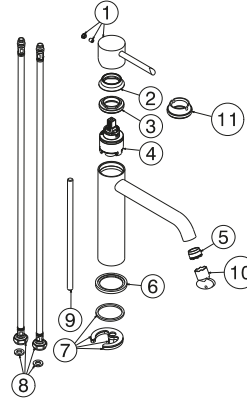

100208354 chrome

200 mm high spout single lever basin mixer 3/8". Ø35 mm ceramic cartridge. Length of hoses 430 mm. Without pop-up waste set 1 1/4". "Plus" aerator. Cold-water opening. Flow rate 5 l/min. at 3 bar.

Spare parts

POS.	SAP	ART.	RRP*
1	100209623	MANETA MONOMANDO LAV/BID ROUND CROMO	-
2	100209543	EMB. TUERCA CARTUCHO ROUND LAV/BID CR	-
3	100209560	TUERCA FIJACION CARTUCHO ROUND LAV/BID	-
4	100202303	TONO BIDET MIXER 35MM CARTRIDGE	-
5	100151822	5L/MIN CONC. AERATOR TJ	-
6	100209569	BASE MONOMANDO LAV/BID ROUND CROMO	-
7	100209520	FIJACION LAVABO/BIDE ROUND	-
8	100209551	JUEGO LATIGUILLOS ROUND C/ALT. 200MM	-
9	100209511	ESPARRAGO FIJACION ROUND LAV. ALT 200MM	-
10	100081787	LLAVE AIREADOR ENCASTRADO INTERMEDIO	-