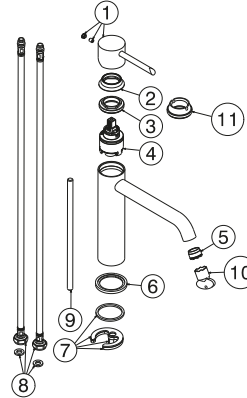

100208355 Matt black

200 mm high spout single lever basin mixer 3/8". Ø35 mm ceramic cartridge. Length of hoses 430 mm. Without pop-up waste set 1 1/4". "Plus" aerator. Cold-water opening. Flow rate 5 l/min. at 3 bar.

Spare parts

POS.	SAP	ART.	RRP*
1	100209586	MANETA MONOMANDO LAV/BID ROUND NEGRO	-
4	100202303	TONO BIDET MIXER 35MM CARTRIDGE	-
5	100151822	5L/MIN CONC. AERATOR TJ	-
6	100209621	BASE MONOMANDO LAV/BID ROUND NEGRO	-
7	100209520	FIJACION LAVABO/BIDE ROUND	-
8	100209551	JUEGO LATIGUILLOS ROUND C/ALT. 200MM	-
9	100209511	ESPARRAGO FIJACION ROUND LAV. ALT 200MM	-
10	100081787	LLAVE AIREADOR ENCASTRADO INTERMEDIO	-
11	100209521	TUERCA EMB. CARTUCHO ROUND EXT. NEGRO	-
20	100291603	LLAVE TUERCA CART. ROUND LAV/EXT NEGRO	-