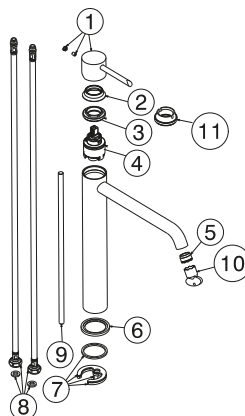

100208362 chrome

306 mm high spout single lever basin mixer 3/8". Ø35 mm ceramic cartridge. Length of hoses 420 mm. Without pop-up waste set 1 1/4". "Plus" aerator. Cold-water opening. Flow rate 5 l/min. at 3 bar.

Spare parts

Versión: 1 : A00

POS.	SAP	ART.	RRP*
1	100209623	MANETA MONOMANDO LAV/BID ROUND CROMO	-
2	100209543	EMB. TUERCA CARTUCHO ROUND LAV/BID CR	-
3	100209560	TUERCA FIJACION CARTUCHO ROUND LAV/BID	-
4	100202303	TONO BIDET MIXER 35MM CARTRIDGE	-
5	100151822	5L/MIN CONC. AERATOR TJ	-
6	100209569	BASE MONOMANDO LAV/BID ROUND CROMO	-
7	100209520	FIJACION LAVABO/BIDE ROUND	-
8	100209523	JUEGO LATIGUILLOS ROUND C/ALT. 306MM	-
9	100039649	ESPARRAGO LAV CAÑO ALTO QUATRO 16993	-
10	100081787	LLAVE AIREADOR ENCASTRADO INTERMEDIO	-

Versión: 2 : B01

POS.	SAP	ART.	RRP*
1	100209623	MANETA MONOMANDO LAV/BID ROUND CROMO	-
4	100202303	TONO BIDET MIXER 35MM CARTRIDGE	-
5	100151822	5L/MIN CONC. AERATOR TJ	-
6	100209569	BASE MONOMANDO LAV/BID ROUND CROMO	-
7	100209520	FIJACION LAVABO/BIDE ROUND	-
8	100209523	JUEGO LATIGUILLOS ROUND C/ALT. 306MM	-
9	100039649	ESPARRAGO LAV CAÑO ALTO QUATRO 16993	-

10	100081787	LLAVE AIREADOR ENCASTRADO INTERMEDIO	-
11	100291668	EMB+TUERC FIJ CART ROUND LAV/BID/ALT CR	-

www.divapor.com