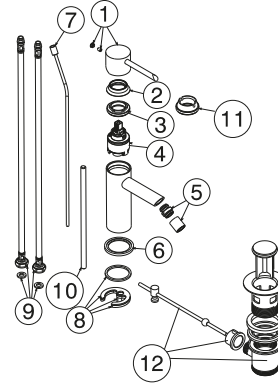

100208370 chrome

Single lever bidet mixer with Ø35 mm ceramic cartridge, 3/8" connections, 370 mm. long hoses, pop-up waste set 1 1/4" and "plus" aerator. Cold-water opening. Flow rate 5 l/min. at 3 bar.

Spare parts

POS.	SAP	ART.	RRP*
1	100209623	MANETA MONOMANDO LAV/BID ROUND CROMO	-
2	100209543	EMB. TUERCA CARTUCHO ROUND LAV/BID CR	-
3	100209560	TUERCA FIJACION CARTUCHO ROUND LAV/BID	-
4	100202303	TONO BIDET MIXER 35MM CARTRIDGE	-
5	100209584	ROTULA CON AIREADOR BIDE ROUND CROMO	-
6	100209569	BASE MONOMANDO LAV/BID ROUND CROMO	-
7	100039779	VARILLA VERT. LAV/BID JOY 16151.21.01	-
8	100209520	FIJACION LAVABO/BIDE ROUND	-
9	100331394	REUTILIZAR 101	-
10	100209511	ESPARRAGO FIJACION ROUND LAV. ALT 200MM	-
12	100040204	POP UP WASTE 1 1/4" CHROME	-