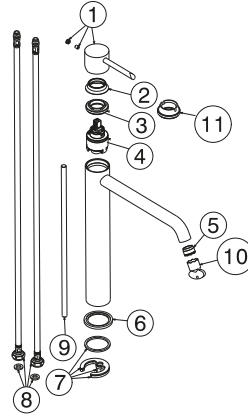

100208373 Matt black

306 mm high spout single lever basin mixer 3/8". Ø35 mm ceramic cartridge. Length of hoses 420 mm. Without pop-up waste set 1 1/4". "Plus" aerator. Cold-water opening. Flow rate 5 l/min. at 3 bar.

Spare parts

Versión: 1 : A00

POS.	SAP	ART.	RRP*
1	100209586	MANETA MONOMANDO LAV/BID ROUND NEGRO	-
4	100202303	TONO BIDET MIXER 35MM CARTRIDGE	-
5	100151822	5L/MIN CONC. AERATOR TJ	-
6	100209621	BASE MONOMANDO LAV/BID ROUND NEGRO	-
7	100209520	FIJACION LAVABO/BIDE ROUND	-
8	100209523	JUEGO LATIGUILLOS ROUND C/ALT. 306MM	-
9	100039649	ESPARRAGO LAV CAÑO ALTO QUATRO 16993	-
10	100081787	LLAVE AIREADOR ENCASTRADO INTERMEDIO	-
11	100291603	LLAVE TUERCA CART. ROUND LAV/EXT NEGRO	-

Versión: 2 : B01

POS.	SAP	ART.	RRP*
1	100209586	MANETA MONOMANDO LAV/BID ROUND NEGRO	-
4	100202303	TONO BIDET MIXER 35MM CARTRIDGE	-
5	100151822	5L/MIN CONC. AERATOR TJ	-
6	100209621	BASE MONOMANDO LAV/BID ROUND NEGRO	-
7	100209520	FIJACION LAVABO/BIDE ROUND	-
8	100209523	JUEGO LATIGUILLOS ROUND C/ALT. 306MM	-
9	100046651	ESPARRAGO FIJAC. IMAGINE LAV/LAV. C.A.	-
10	100081787	LLAVE AIREADOR ENCASTRADO INTERMEDIO	-