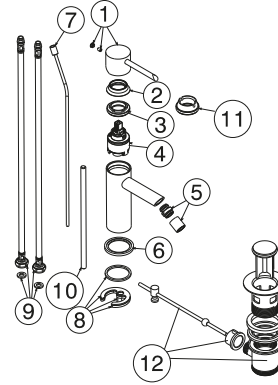

100208381 chrome

Single lever bidet mixer 3/8". Ø35 mm ceramic cartridge. Length of hoses 370 mm. Without pop-up waste set 1 1/4". "Plus" aerator. Cold-water opening. Flow rate 5 l/min. at 3 bar.

Spare parts

Versión: 1 : A00

POS.	SAP	ART.	RRP*
1	100209623	MANETA MONOMANDO LAV/BID ROUND CROMO	-
2	100209543	EMB. TUERCA CARTUCHO ROUND LAV/BID CR	-
3	100209560	TUERCA FIJACION CARTUCHO ROUND LAV/BID	-
4	100202303	TONO BIDET MIXER 35MM CARTRIDGE	-
5	100209584	ROTULA CON AIREADOR BIDE ROUND CROMO	-
6	100209569	BASE MONOMANDO LAV/BID ROUND CROMO	-
8	100209520	FIJACION LAVABO/BIDE ROUND	-
9	100331394	REUTILIZAR 101	-
10	100209511	ESPARRAGO FIJACION ROUND LAV. ALT 200MM	-

Versión: 2 : B01

POS.	SAP	ART.	RRP*
1	100209623	MANETA MONOMANDO LAV/BID ROUND CROMO	-
4	100202303	TONO BIDET MIXER 35MM CARTRIDGE	-
5	100209584	ROTULA CON AIREADOR BIDE ROUND CROMO	-
6	100209569	BASE MONOMANDO LAV/BID ROUND CROMO	-
8	100209520	FIJACION LAVABO/BIDE ROUND	-
9	100331394	REUTILIZAR 101	-
10	100209511	ESPARRAGO FIJACION ROUND LAV. ALT 200MM	-
11	100291668	EMB+TUERC FIJ CART ROUND LAV/BID/ALT CR	-

POS.	SAP	ART.	RRP*
1	100209623	MANETA MONOMANDO LAV/BID ROUND CROMO	-
4	100202303	TONO BIDET MIXER 35MM CARTRIDGE	-
5	100209584	ROTULA CON AIREADOR BIDE ROUND CROMO	-
6	100209569	BASE MONOMANDO LAV/BID ROUND CROMO	-
8	100209520	FIJACION LAVABO/BIDE ROUND	-
9	100331394	REUTILIZAR 101	-
10	100209511	ESPARRAGO FIJACION ROUND LAV. ALT 200MM	-
11	100291668	EMB+TUERC FIJ CART ROUND LAV/BID/ALT CR	-