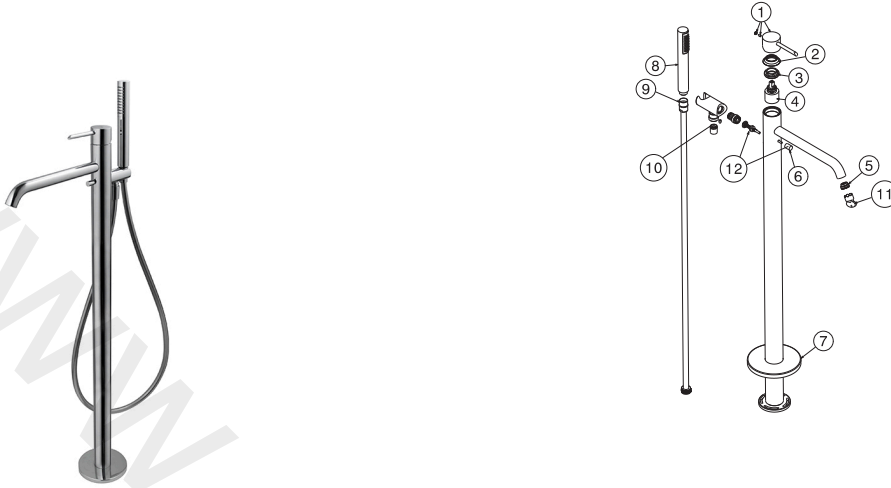

## 100209423 chrome

Floor mounted single lever bath shower mixer. Ø35 mm ceramic cartridge. Includes hand shower and 150cm shower hose. Automatic diverter. "Plus" aerator. Flow rate for shower: 12,25 l/min. at 3 bar and flow rate bath: 14,64 l/min. at 3 bar. It has to be purchased together with floormounted Smart box 100149141

### Spare parts

#### Versión: 1 : A00

POS.	SAP	ART.	RRP*
1	100220062	MANETA MONM. PAV. BAÑERA ROUND CROMO	-
2	100209602	EMB. TUERCA. CARTUCHO ROUND PAV. CROMO	-
3	100209603	TUERCA CARTUCHO ROUND PAV.	-
4	100040148	CARTRIDGE K35 WITHOUT DIST.& HOT LIMIT	-
5	100209656	AIREADOR BAÑO ROUND	-
6	100209522	EMB. INVERSOR ROUND I/PA CROMO	-
7	100209592	BASE ROUND PAV. CROMO	-
8	100209675	MANETA DUCHA PAV. ROUND CROMO	-
9	100137847	150CM SILVER FL SHOW.HOSE PVCTWIST FREE	-
10	100153407	USA NON RETURN VALVE LOUNGE BATH SHOWER	-
11	100087641	LLAVE AIREADOR ENCASTRADO INTERM. JR	-
12	100266806	SPARE DIVERTER FLOORMOUNTED ROUND CHR	-

#### Versión: 2 : B01

POS.	SAP	ART.	RRP*
1	100220062	MANETA MONM. PAV. BAÑERA ROUND CROMO	-
2	100319706	EMB. TUERCA. CARTUCHO ROUND PAV. CR B01	-
3	100319822	TUERCA CARTUCHO ROUND PAV. B01	-
4	100040148	CARTRIDGE K35 WITHOUT DIST.& HOT LIMIT	-