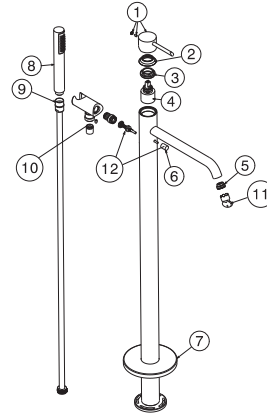

100209456 Matt black

Floor mounted single lever bath shower mixer. Ø35 mm ceramic cartridge. Includes hand shower and 150cm shower hose. Automatic diverter. "Plus" aerator. Flow rate for shower: 12,25 l/min. at 3 bar and flow rate bath: 14,64 l/min. at 3 bar. It has to be purchased together with floormounted Smart box 100149141

Spare parts

Versión: 1

POS.	SAP	ART.	RRP*
1	100220032	MANETA MONM. PAV. BAÑERA ROUND NEGRO	-
2	100209622	EMB. TUERCA. CARTUCHO ROUND PAV. NEGRO	-
3	100209603	TUERCA CARTUCHO ROUND PAV.	-
4	100040148	CARTRIDGE K35 WITHOUT DIST. & HOT LIMIT	-
5	100209656	AIREADOR BAÑO ROUND	-
6	100209550	EMB. INVERSOR ROUND I/PA NEGRO	-
7	100209591	BASE ROUND PAV. NEGRO	-
8	100209674	MANETA DUCHA PAV. ROUND NEGRO	-
9	100209530	FLEXIBLE DUCHA ROUND 150CM NEGRO	-
10	100153407	USA NON RETURN VALVE LOUNGE BATH SHOWER	-
11	100087641	LLAVE AIREADOR ENCASTRADO INTERM. JR	-
12	100266831	INVERSOR ROUND PAVIMENTO NEGRO	-

Versión: 2 : B01

POS.	SAP	ART.	RRP*
1	100220032	MANETA MONM. PAV. BAÑERA ROUND NEGRO	-
2	100341108	EMB. TUERCA. CARTUCHO ROUND PAV. NEGRO	-
3	100209603	TUERCA CARTUCHO ROUND PAV.	-
4	100040148	CARTRIDGE K35 WITHOUT DIST. & HOT LIMIT	-

5	100209656	AIREADOR BAÑO ROUND	-
6	100341109	EMB. INVERSOR ROUND I/PA NEGRO	-
7	100341110	BASE ROUND PAV. NEGRO	-
8	100209674	MANETA DUCHA PAV. ROUND NEGRO	-
9	100209530	FLEXIBLE DUCHA ROUND 150CM NEGRO	-
10	100153407	USA NON RETURN VALVE LOUNGE BATH SHOWER	-
11	100087641	LLAVE AIREADOR ENCASTRADO INTERM. JR	-
12	100341111	INVERSOR ROUND PAVIMENTO NEGRO	-