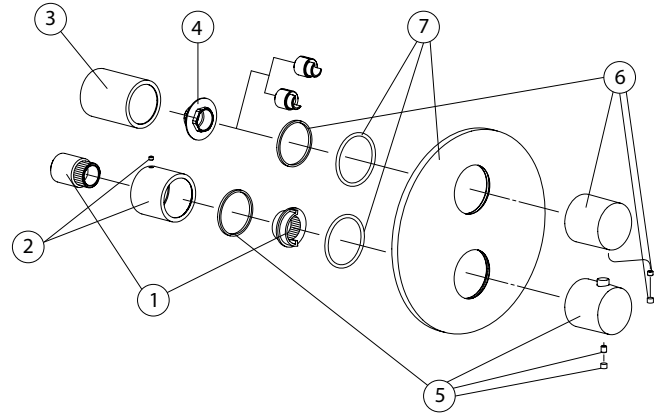

100212603 Matt black

Thermostatic smart box external component.

Spare parts

Versión: 1 : A00

POS.	SAP	ART.	RRP*
1	100144319	TEMP. LIMIT. MECHANISM SMARTBOX TERMO	-
2	100148125	ROUND CARTRIDGE COVER PROJECT LINE BLACK	-
3	100219064	ROUND DIV COVER SMARTBOX TERMO BLACK	-
4	100144333	DIVERter NUT SMARTBOX TERMO	-
5	100219034	ROUND CONC. HANDLE SMARTBOX TERMO BLACK	-
6	100219063	ROUND CONC DIV SMARTBOX TERMO BLACK	-
7	100219035	ROUND WALL TRIM SMARTB CO TER BL BEF 19	-

Versión: 2 : A01

POS.	SAP	ART.	RRP*
1	100144319	TEMP. LIMIT. MECHANISM SMARTBOX TERMO	-
2	100148125	ROUND CARTRIDGE COVER PROJECT LINE BLACK	-
3	100219064	ROUND DIV COVER SMARTBOX TERMO BLACK	-
4	100144333	DIVERter NUT SMARTBOX TERMO	-
5	100219034	ROUND CONC. HANDLE SMARTBOX TERMO BLACK	-
6	100219063	ROUND CONC DIV SMARTBOX TERMO BLACK	-
7	100246391	PLATE TERMO TERMO BLACK A01	-