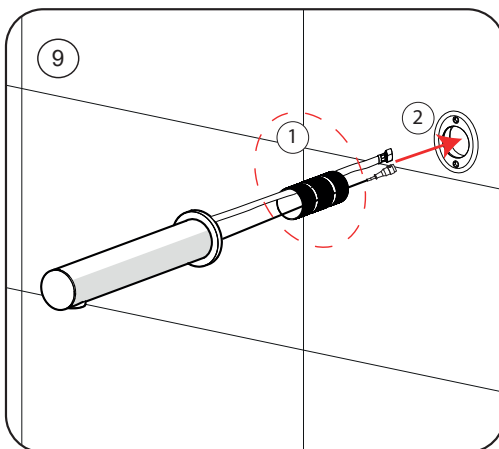

# AUTOSTOP

 Min.-Max. 0,5 - 4 bar	 Max. 70°C	-	-
 Max. 5 bar	 3 bar	Material	Brass
		Coating	chrome nickel
			≥ 0,25 µm ≥ 10 µm

Pressure (Bar)	FLOW RATE (l/min)
0,0	0,0
0,5	2,0
1,0	3,2
2,0	4,3
3,0	5,2
4,0	5,7
5,0	6,0