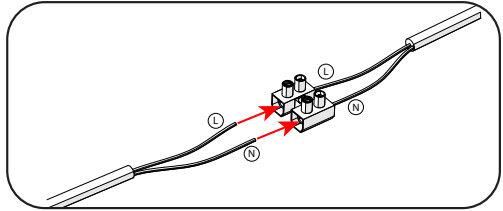

# AUTOSTOP

 Min.-Max. 0,5 - 4 bar	 Max. 70°C	-	-
 Max. 5 bar	 3 bar	Material	Brass
		Coating	chrome nickel
			≥ 0,25 µm ≥ 10 µm

Pressure (Bar)	FLOW RATE (l/min)
0,0	0,0
0,5	2,0
1,0	3,2
2,0	4,3
3,0	5,2
4,0	5,7
5,0	6,0