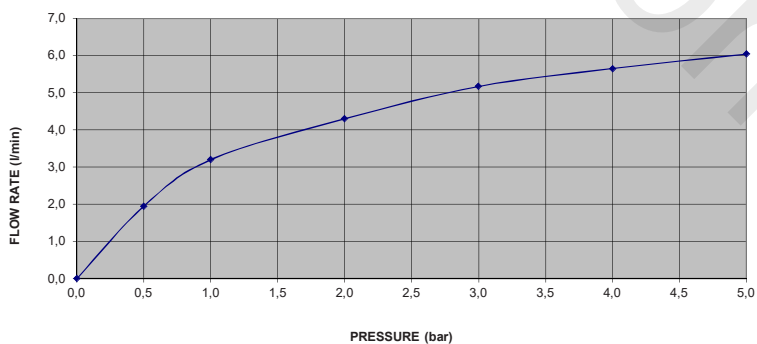

# AUTOSTOP

 Min.-Max. 0,5 - 4 bar	 Max. 70°C	-	-
 Max. 5 bar	 3 bar	Material	Brass
		Coating	chrome nickel
			≥ 0,25 µm ≥ 10 µm

Pressure (Bar)	FLOW RATE (l/min)
0,0	0,0
0,5	2,0
1,0	3,2
2,0	4,3
3,0	5,2
4,0	5,7
5,0	6,0