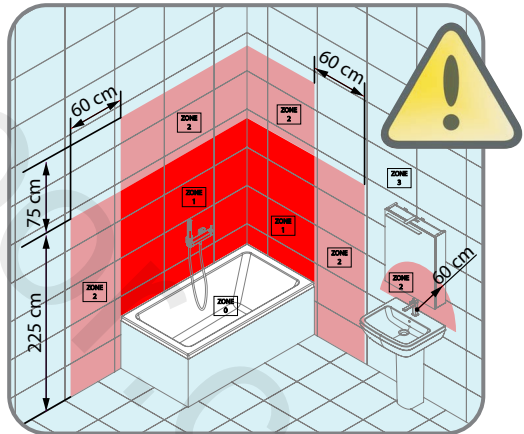

# AUTOSTOP

 Min.-Max. 0,5 - 4 bar	 Max. 70°C	-	-
 Max. 5 bar	 3 bar	Material	Brass
		Coating	chrome nickel
			≥ 0,25 µm ≥ 10 µm

Pressure (Bar)	FLOW RATE (l/min)
0,0	0,0
0,5	2,0
1,0	3,2
2,0	4,3
3,0	5,2
4,0	5,7
5,0	6,0