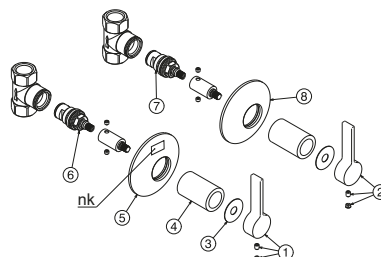

100238516 chrome

Set of 1/2" stop valves. Flow rate 59,94 l/min. at 3 bar

Extension kit

OPTION	SAP	FINISH	DIMENSION
1	100277969	-	25 mm

Spare parts

POS.	SAP	ART.	RRP*
1	100267033	MANETA IZQ. LIGNAGE LLAVE PASO CR	-
2	100267070	RIGHT HANDLE LIGNAGE STOP VALVE CHR	-
3	100258187	JUNTA MANETA PAV/LLAVE LIGNAGE	-
4	100267025	STOP VALVE TUBE LIGNAGE CHR	-
5	100304837	EMB. PARED LOGO LIGNAGE LLAVE PASO CR	-
6	100040151	MONTURA CERAMICA FEIS 10237	-
7	100040152	MONTURA CERAMICA FEIS N10237 SX	-
8	100267041	WALL TRIM LIGNAGE STOP VALVE CHR	-