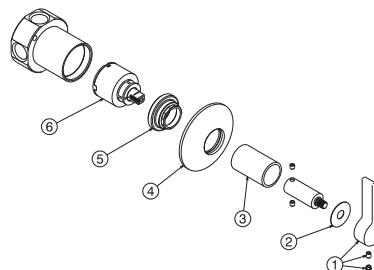

100238537 Gold

Wall mounted concealed 3 ways diverter valve 1/2". Flow rate at 3 bar 27,09 l/min.

Extension kit

OPTION	SAP	FINISH	DIMENSION
1	100277992	-	25 mm

Spare parts

POS.	SAP	ART.	RRP*
1	100267042	MANETA LIGNAGE INVERSOR ORO	-
2	100258187	JUNTA MANETA PAV/LLAVE LIGNAGE	-
3	100267027	DIVERTER TUBE LIGNAGE GOLD	-
4	100267036	EMB. PARED LIGNAGE INVERSOR 3 SAL ORO	-
5	100267051	DIVERTER NUT LIGNAGE 3 WAYS	-
6	100267031	DIVERTER CARTRIDGE LIGNAGE 3 WAYS	-