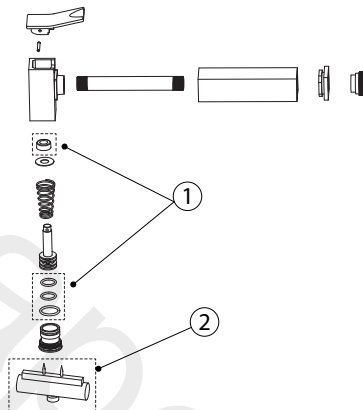

100239029 chrome

SQUARE - Sanitary shower

Spare parts

POS.	SAP	ART.	RRP*
1	100284592	JUEGO JUNTAS DUCHETA SANITARIA SQUARE	-
2	100284553	LLAVE PARA DUCHETA SANITARIA SQUARE	-