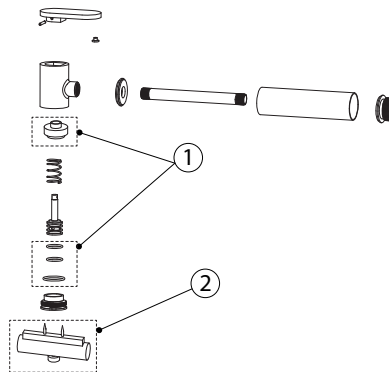

100239068 chrome

ROUND - Sanitary shower

## Spare parts

POS.	SAP	ART.	RRP*
1	100284582	JUEGO JUNTAS DUCHETA SANITARIA ROUND	-
2	100284600	LLAVE PARA DUCHETA SANITARIA ROUND	-