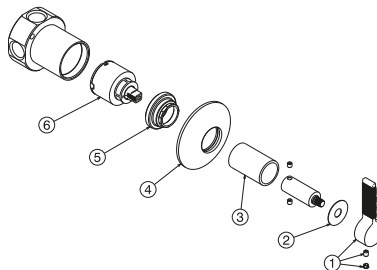

100241739 Gold

LUXE - Wall mounted concealed 3 ways diverter valve 1/2". Flow rate at 3 bar 27,09 l/min.

Extension kit

OPTION	SAP	FINISH	DIMENSION
1	100277992	-	25 mm

Spare parts

POS.	SAP	ART.	RRP*
1	100267055	MANETA LIGNAGE LUXE INVERSOR ORO	-
2	100258187	JUNTA MANETA PAV/LLAVE LIGNAGE	-
3	100267027	DIVERTER TUBE LIGNAGE GOLD	-
4	100267036	EMB. PARED LIGNAGE INVERSOR 3 SAL ORO	-
5	100267051	DIVERTER NUT LIGNAGE 3 WAYS	-
6	100267031	DIVERTER CARTRIDGE LIGNAGE 3 WAYS	-