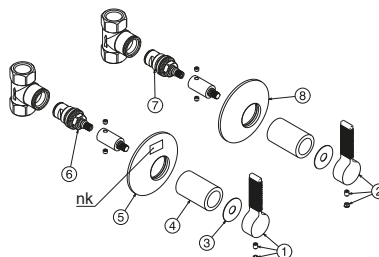

100241756 chrome

LUXE - Set of 1/2" stop valves. Flow rate 59,94 l/min. at 3 bar

Extension kit

OPTION	SAP	FINISH	DIMENSION
1	100277969	-	25 mm

Spare parts

POS.	SAP	ART.	RRP*
1	100267034	LEFT HANDLE LIGNAGE LUXE STOP VALVE CHR	-
2	100267035	RIGHT HANDLE LIGNAGE LUXE STOP VALVE CHR	-
3	100258187	JUNTA MANETA PAV/LLAVE LIGNAGE	-
4	100267025	STOP VALVE TUBE LIGNAGE CHR	-
5	100304837	EMB. PARED LOGO LIGNAGE LLAVE PASO CR	-
6	100040151	MONTURA CERAMICA FEIS 10237	-
7	100040152	MONTURA CERAMICA FEIS N10237 SX	-
8	100267041	WALL TRIM LIGNAGE STOP VALVE CHR	-