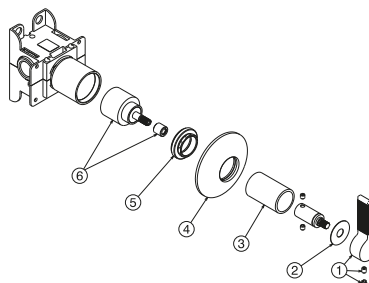

**100241759 Gold**

LUXE - 2 ways concealed diverter valve 1/2". Manual diverter. Flow rate 29,23 l/min. at 3 bar

## Extension kit

OPTION	SAP	FINISH	DIMENSION
1	100277993	-	25 mm

## Spare parts

POS.	SAP	ART.	RRP*
1	100267055	MANETA LIGNAGE LUXE INVERSOR ORO	-
2	100258187	JUNTA MANETA PAV/LLAVE LIGNAGE	-
3	100267027	DIVERTER TUBE LIGNAGE GOLD	-
4	100267074	WALL TRIM LIGNAGE DIVERTER 2 WAYS GOLD	-
5	100267032	DIVERTER NUT LIGNAGE 2 WAYS	-
6	100267040	DIVERTER CARTRIDGE LIGNAGE 2 WAYS	-