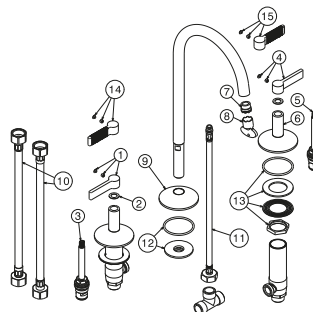

100241770 chrome

LUXE - 3 hole basin mixer 1/2". Ceramic disc valves . Without pop-up waste. Flow rate 5 l/min. at 3 bar.

Spare parts

Versión: 1 : A00

POS.	SAP	ART.	RRP*
2	100257854	JUNTA MANETA BAT. LAV LIGNAGE	-
3	100257848	HEADWORK BLUE LEFT SIDE 3 HOLE LIGNAGE	-
5	100257863	HEADWORK RED RIGHT SIDE 3 HOLE LIGNAGE	-
6	100258234	BASE LLAVE PASO BAT. LAV. LIGNAGE CR	-
7	100264264	AERATOR FLOW REGULATOR 5 L/M CONC. SMALL	-
8	100081788	LLAVE AIREADOR ENCASTRADO PEQUEÑO	-
9	100258250	BASE CA BAT. LAV. LIGNAGE CR	-
10	100257870	LATIGUILLOS BAT. LIGNAGE	-
11	100298965	HOSE FOR SPOUT LIGNAGE 3 HOLE BASIN MIXE	-
12	100257817	FIJACIONES CA BAT. LAV. LIGNAGE	-
13	100257855	FIXING KIT LIGNAGE 3 HOLE BASIN MIXER	-
14	100257847	MANETA IZQ. BAT. LAV LIGNAGE LUXE CR	-
15	100257818	MANETA DERECHA BAT. LAV LIGNAGE LUXE CR	-

Versión: 2 : A01

POS.	SAP	ART.	RRP*
1	100257854	JUNTA MANETA BAT. LAV LIGNAGE	-
2	100257848	HEADWORK BLUE LEFT SIDE 3 HOLE LIGNAGE	-
3	100257863	HEADWORK RED RIGHT SIDE 3 HOLE LIGNAGE	-
4	100258234	BASE LLAVE PASO BAT. LAV. LIGNAGE CR	-
5	100264264	AERATOR FLOW REGULATOR 5 L/M CONC. SMALL	-

6	100081788	LLAVE AIREADOR ENCASTRADO PEQUEÑO	-
7	100258250	BASE CA BAT. LAV. LIGNAGE CR	-
8	100257870	LATIGUILLOS BAT. LIGNAGE	-
9	100298965	HOSE FOR SPOUT LIGNAGE 3 HOLE BASIN MIXE	-
10	100257817	FIJACIONES CA BAT. LAV. LIGNAGE	-
11	100257855	FIXING KIT LIGNAGE 3 HOLE BASIN MIXER	-
12	100257847	MANETA IZQ. BAT. LAV LIGNAGE LUXE CR	-
13	100257818	MANETA DERECHA BAT. LAV LIGNAGE LUXE CR	-