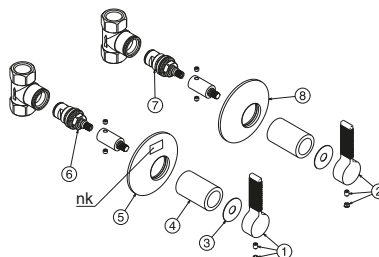

## 100241776 Gold

LUXE - Set of 1/2" stop valves. Flow rate 59,94 l/min. at 3 bar

## Extension kit

OPTION	SAP	FINISH	DIMENSION
1	100277969	-	25 mm

## Spare parts

POS.	SAP	ART.	RRP*
1	100267029	LEFT HANDLE LIGNAGE LUXE STOP VALVE GOLD	-
2	100267053	MANETA DERECHA LIGNAGE LUXE LLAVE P. ORO	-
3	100258187	JUNTA MANETA PAV/LLAVE LIGNAGE	-
4	100266997	STOP VALVE TUBE LIGNAGE GOLD	-
5	100304845	EMB. PARED LOGO LIGNAGE LLAVE PASO ORO	-
6	100040151	MONTURA CERAMICA FEIS 10237	-
7	100040152	MONTURA CERAMICA FEIS N10237 SX	-
8	100266999	WALL TRIM LIGNAGE STOP VALVE GOLD	-