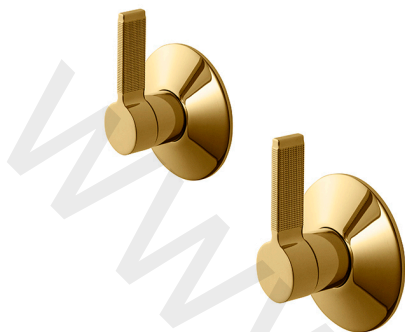

## 100241776 Gold

LUXE - Set of 1/2" stop valves. Flow rate 59,94 l/min. at 3 bar

## Extension kit

OPTION	SAP	FINISH	DIMENSION
1	100277969	-	25 mm

## Spare parts

POS.	SAP	ART.	RRP*
1	100267029	LEFT HANDLE LIGNAGE LUXE STOP VALVE GOLD	-
2	100267053	MANETA DERECHA LIGNAGE LUXE LLAVE P. ORO	-
3	100258187	JUNTA MANETA PAV/LLAVE LIGNAGE	-
4	100266997	STOP VALVE TUBE LIGNAGE GOLD	-
5	100304845	EMB. PARED LOGO LIGNAGE LLAVE PASO ORO	-
6	100040151	MONTURA CERAMICA FEIS 10237	-
7	100040152	MONTURA CERAMICA FEIS N10237 SX	-
8	100266999	WALL TRIM LIGNAGE STOP VALVE GOLD	-