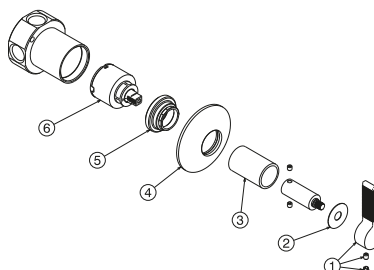

100241780 chrome

LUXE - Wall mounted concealed 3 ways diverter valve 1/2". Flow rate at 3 bar 27,09 l/min.

Extension kit

OPTION	SAP	FINISH	DIMENSION
1	100277992	-	25 mm

Spare parts

POS.	SAP	ART.	RRP*
1	100267054	MANETA LIGNAGE LUXE INVERSOR CR	-
2	100258187	JUNTA MANETA PAV/LLAVE LIGNAGE	-
3	100267026	DIVERTER TUBE LIGNAGE CHR	-
4	100267045	WALL TRIM LIGNAGE DIVERTER 3 WAYS CHR	-
5	100267051	DIVERTER NUT LIGNAGE 3 WAYS	-
6	100267031	DIVERTER CARTRIDGE LIGNAGE 3 WAYS	-