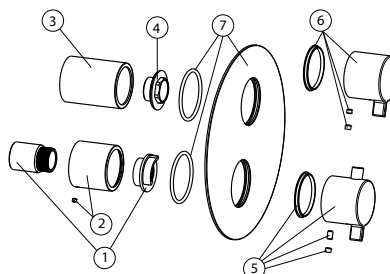

100258818 brushed copper

Thermostatic smart box external component.

Spare parts

POS.	SAP	ART.	RRP*
1	100144319	TEMP. LIMIT. MECHANISM SMARTBOX TERMO	-
2	100289361	CUBRE CAR RED PROJECT LINE ENC COB CEP	-
3	100289306	CUBR INV RED ENC SMARTBOX TER COB CEP	-
4	100144333	DIVERTER NUT SMARTBOX TERMO	-
5	100302010	MANETA LIGNAGE TEMPERATURA COB CEP	-
6	100289352	INV REDO ENC SMARTBOX TERMO COB CEP	-
7	100289672	PLATE LIGNAGE THERMOST BR COPP	-