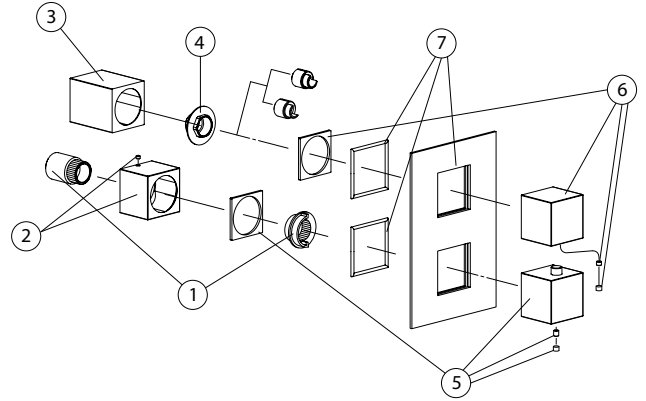

100266846 Matt black

Thermostatic smart box external component.

Spare parts

Versión: 1 : A00

POS.	SAP	ART.	RRP*
1	100144319	TEMP. LIMIT. MECHANISM SMARTBOX TERMO	-
2	100279461	CUBRE CART. CUAD. PROJECT LINE ENC. NEG	-
3	100279428	CUBRE INV. CUAD.ENC. SMARTBOX TERMO NEG	-
4	100144333	DIVERTER NUT SMARTBOX TERMO	-
5	100279462	MANETA SQUARE ENC. SMARTBOX TERMO NEG	-
6	100279454	SQUARE CONC. DIVERTER SB TERMO BLACK	-
7	100279463	PLACA CUAD.ENC.SMARTBOX TERMO NEG	-

Versión: 2 : A01

POS.	SAP	ART.	RRP*
1	100144319	TEMP. LIMIT. MECHANISM SMARTBOX TERMO	-
2	100279461	CUBRE CART. CUAD. PROJECT LINE ENC. NEG	-
3	100279428	CUBRE INV. CUAD.ENC. SMARTBOX TERMO NEG	-
4	100144333	DIVERTER NUT SMARTBOX TERMO	-
5	100279462	MANETA SQUARE ENC. SMARTBOX TERMO NEG	-
6	100279454	SQUARE CONC. DIVERTER SB TERMO BLACK	-
7	100279463	PLACA CUAD.ENC.SMARTBOX TERMO NEG	-